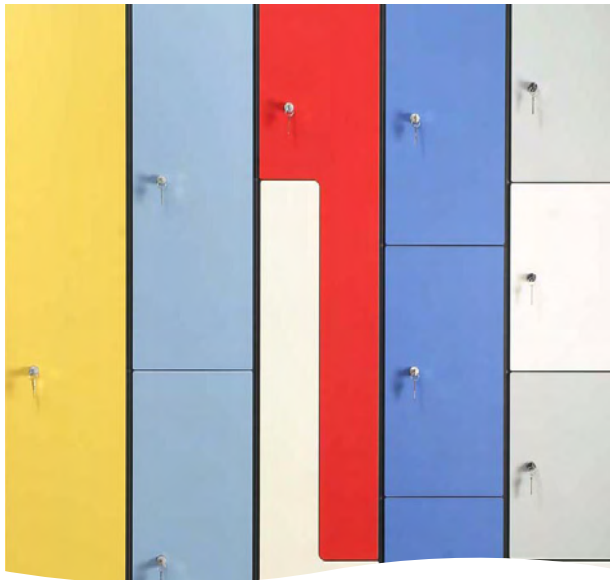

# Taquillas en melamina

### Características

- Estructura fabricada en tablero de aglomerado de 16 mm. revestido y canteado con melamina blanca.
- Puerta con terminación en melamina posformada.
- Cerradura con llave maestra.
- Colgador en acero inoxidable revestido de PVC.
- Bisagras de cazoleta, automáticas y regulables.
- Patas regulables de PVC.
- Trasera perforada.