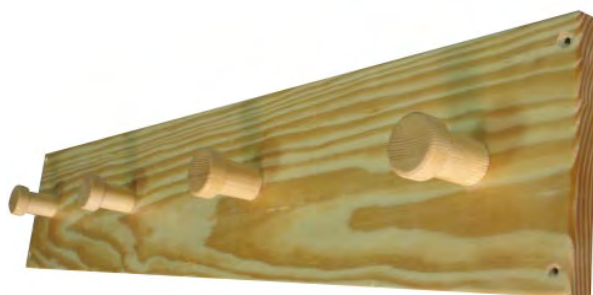

BANCOS fabricación a medida bajo pedido

Características

Fabricados en madera maciza tipo castellano con terminación en poliuretano.